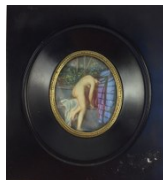

14
Miniature nue.
15 - 30€