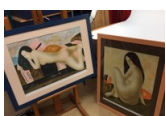

287

Lithographies nue féminin 56x75cm.

20 - 30€