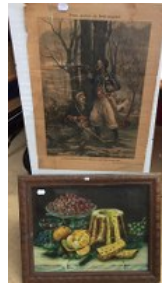

89
Deux oeuvres encadrées dont une gravure militaire.

10 - 15€