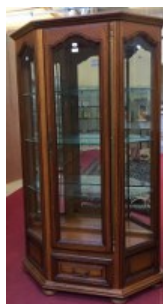

316
Vitrine.

20 - 50€

317
Vélo peugeot.

10 - 20€