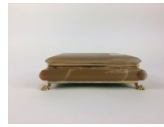

Ensemble de verres à pied en verre et cristal de différents modèles. En l'état.

10 - 30€

227
Porte menu Dubonnet.
5 - 10€

228
Boite à bijoux.
5 - 10€

229
Coquetier en métal, crucifix en nacre, coupe papier et pèse lettre.
15 - 20€