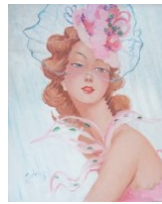

161

Ecole du XXème siècle. Jeune femme élégante. Huile sur isorel signée en bas à gauche. 55 x 47 cm

20 - 30€