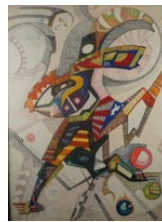

51

Jean Vetier (1914-1983). Composition abstraite. 73. Feutre et encre sur papier signé et daté en bas à gauche. 70 x 50 cm

80 - 100€