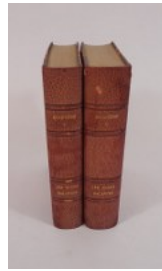

45

BRANTÔME. Les Dames Galantes. Édition publiée avec des notes et éclaircissements de Raoul VEZE. Illustrations originales de Joseph HEMARD. Paris, Briffaut. 2 volumes. Usures, rousseurs.

10 - 20€