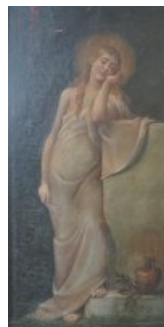

90

Dans le goût du XIXème siècle. Une sainte en méditation. Huile sur toile signée en bas à gauche.
Accidents importants et restauration. 99 x 52 cm

30 - 50€