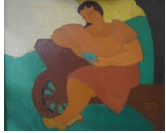

87

Ecole du XXème siècle. Jeune fille à la lecture.
1956. Huile sur toile signée et datée en bas à droite.
54 x 65 cm

20 - 30€