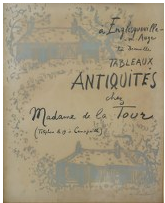

126

Annonce imprimée en couleurs pour les Antiquités de Madame de la Tour, près Deauville. 49 x 39 cm Légères rousseurs

20 - 50€

127

Ecole de la fin du XIXème siècle. Vue depuis le haut du village. 1890. Huile sur toile signée et datée en bas à droite. 54 x 46,5 cm

20 - 50€